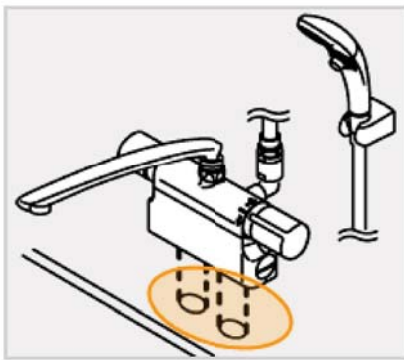

**** コンビニエンストレーの取付可能な水栓金具の種類① ****

ご購入の前に、一度、ご確認下さい！

浴室用シャワー用水栓金具の種類

【台付きタイプ】

~~■ 台付きタイプ(ツーホール)
水栓取り付け穴が2つあるタイプです。~~

注) 台付きタイプは
取付できません！

【壁付きタイプ】

■ 壁付きタイプ
水栓を壁面に取り付けるタイプです。

◎取付可能
OK！

**** コンビニエンストレーの取付可能な水栓金具の種類② ****

注)その他、取付できない浴室用シャワー用水栓金具の種類

注)上部に、調整弁、突起がある物には、取付できません！

注)配管が太くなっている物には、取付できません！

注)その他、注意事項

注)左図のように、カバーが付いている場合、取付できない事が御座いますので、取り外してご利用下さい。

**** コンビニエンストレーの取付可能な水栓金具の種類③ ****