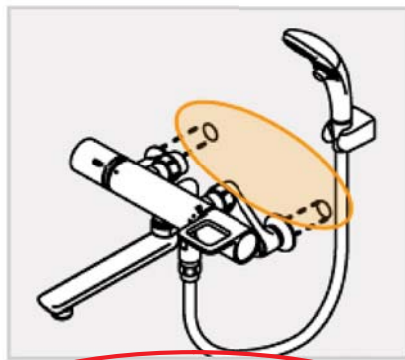

**** コンビニエンストレーの取付可能な水栓金具の種類① ****

ご購入の前に、一度、ご確認下さい！

浴室用シャワー用水栓金具の種類

【台付きタイプ】

~~■ 台付きタイプ(ツーホール)
水栓取り付け穴が2つあるタイプです。~~

注) 台付きタイプは
取付できません！

【壁付きタイプ】

■ 壁付きタイプ
水栓を壁面に取り付けるタイプです。

◎取付可能
OK！

**** コンビニエンストレーの取付可能な水栓金具の種類② ****

注)その他、取付できない浴室用シャワー用水栓金具の種類

注)上部に、調整弁、突起がある物には、取付できません！

注)配管が太くなっている物には、取付できません！

注)その他、注意事項

注)左図のように、カバーが付いている場合、取付できない事が御座いますので、取り外してご利用下さい。

**** コンビニエンストレーの取付可能な水栓金具の種類③ ****